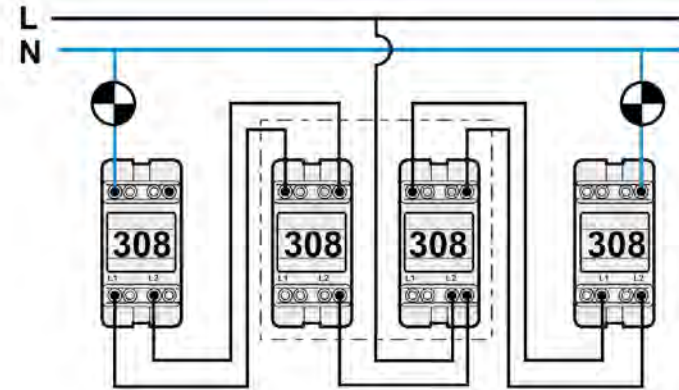

Doble conmutador
Double two-way switch
Double va-et-vient