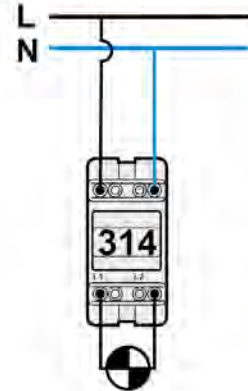

DIMBLER / TOGGLE SWITCHES: VENEZIA / F37

Interruptor  
Switch  
Interrupteur

Conmutador  
Two-way switch  
Va-et-vient

Interruptor bipolar  
Double pole switch  
Interrupteur bipolaire

Cruzamiento  
Intermediate switch  
Permutateur

Pulsador  
Pushbutton  
Bouton

Doble interruptor  
Double one-pole switch  
Double interrupteur unipolaire

Doble conmutador  
Double two-way switch  
Double va-et-vient