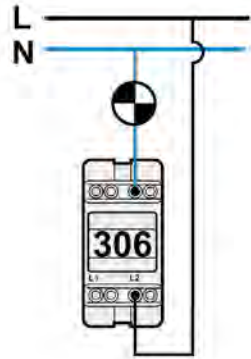

DIMBLER / TOGGLE SWITCHES: VENEZIA / F37

Interruptor  
Switch  
Interrupteur

Conmutador  
Two-way switch  
Va-et-vient

Interruptor bipolar  
Double pole switch  
Interrupteur bipolaire

Cruzamiento  
Intermediate switch  
Permutateur

Pulsador  
Pushbutton  
Bouton

Doble interruptor  
Double one-pole switch  
Double interrupteur unipolaire

Doble conmutador  
Double two-way switch  
Double va-et-vient