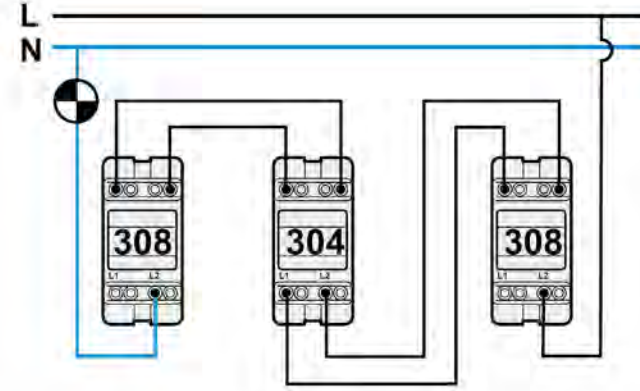

DIMBLER / TOGGLE SWITCHES: VENEZIA / F37

Interruptor  
Switch  
Interrupteur

Conmutador  
Two-way switch  
Va-et-vient

Interruptor bipolar  
Double pole switch  
Interrupteur bipolaire

Cruzamiento  
Intermediate switch  
Permutateur