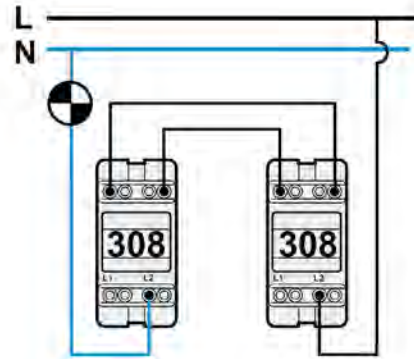

DIMBLER / TOGGLE SWITCHES: VENEZIA / F37

Interruptor  
Switch  
Interrupteur

Conmutador  
Two-way switch  
Va-et-vient

Interruptor bipolar  
Double pole switch  
Interrupteur bipolaire

Cruzamiento  
Intermediate switch  
Permutateur