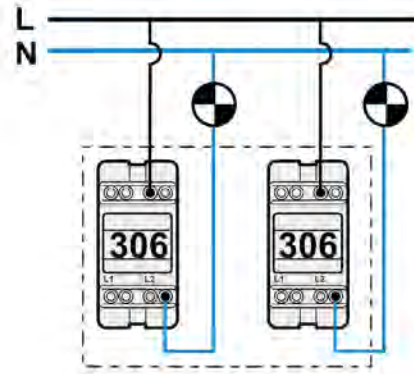

Doble interruptor
Double one-pole switch
Double interrupteur unipolaire