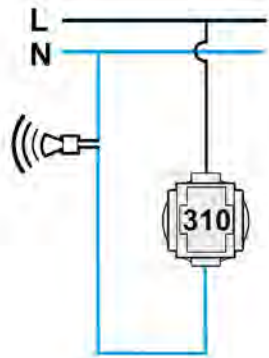

DIMBLER / TOGGLE SWITCHES: VENEZIA / F37

Interruptor  
Switch  
Interrupteur

Conmutador  
Two-way switch  
Va-et-vient

Interruptor bipolar  
Double pole switch  
Interrupteur bipolaire

Cruzamiento  
Intermediate switch  
Permutateur

Pulsador  
Pushbutton  
Bouton

Doble interruptor  
Double one-pole switch  
Double interrupteur unipolaire

Doble conmutador  
Double two-way switch  
Double va-et-vient